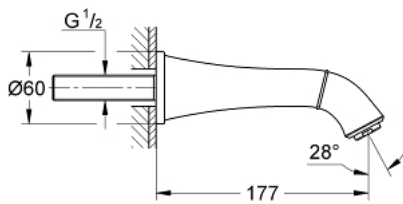

## 13 484 IG0 GRANDERA BATH SPOUT

### PRODUCT DESCRIPTION

- Colour: chrome/gold
- wall mounted
- GROHE LongLife finish
- mousseur
- projection 177 mm
- min. recommended pressure 1.0 bar

Pure Freude  
an Wasser

## 13 484 IG0 GRANDERA BATH SPOUT

**SPARE PARTS**, oktober 2021 – now

1: Mousseur (Spare part-nr. 13952G00)