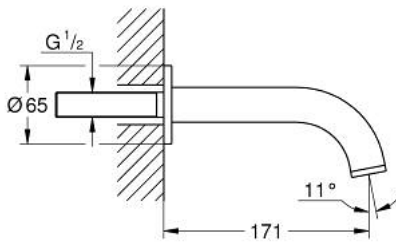

13 487 000 ATRIO BATH SPOUT

PRODUCT DESCRIPTION

- Colour: chrome
- wall mounted
- GROHE LongLife finish
- mousseur
- projection 171 mm
- min. recommended pressure 1.0 bar

13 487 000 **ATRIO BATH SPOUT**

SPARE PARTS, oktober 2021 – now

1: Mousseur (Spare part-nr. 13926000)