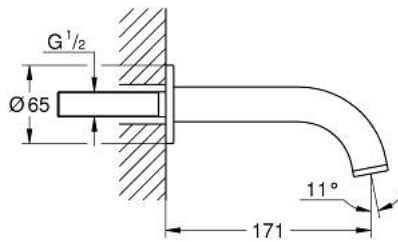

### PRODUCT DESCRIPTION

- Colour: supersteel
- wall mounted
- GROHE LongLife finish
- mousseur
- projection 171 mm
- min. recommended pressure 1.0 bar

## 13 487 DC0 **ATRIO BATH SPOUT**

**SPARE PARTS**, oktober 2021 – now

1: Mousseur (Spare part-nr. 13926000)