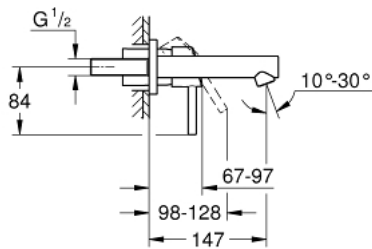

19 575 001 **CONCETTO TWO-HOLE BASIN MIXER**  
**S-SIZE**

**PRODUCT DESCRIPTION**

- Colour: chrome
- wall mounted
- 23 571 000 / 32 635 000
- without concealed body
- metal escutcheon
- metal lever
- GROHE LongLife finish
- GROHE AquaGuide adjustable mousseur
- center distance 110 mm
- projection 147 mm

19 575 001 **CONCETTO TWO-HOLE BASIN MIXER**  
**S-SIZE**

**SPARE PARTS**, marec 2010 – now

1: Lever (Spare part-nr. 46756000)

2: Mousseur (Spare part-nr. 48072000)

3: Extension (Spare part-nr. 46627000)\*