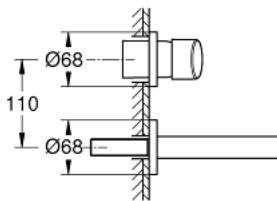

19 575 001 **CONCETTO TWO-HOLE BASIN MIXER**  
**S-SIZE**

**PRODUCT DESCRIPTION**

- Colour: chrome
- wall mounted
- 23 571 000 / 32 635 000
- without concealed body
- metal escutcheon
- metal lever
- GROHE LongLife finish
- GROHE AquaGuide adjustable mousseur
- center distance 110 mm
- projection 147 mm

19 575 001 **CONCETTO TWO-HOLE BASIN MIXER**  
**S-SIZE**

**SPARE PARTS**, marec 2010 – now

1: Lever (Spare part-nr. 46756000)

2: Mousseur (Spare part-nr. 48072000)

3: Extension (Spare part-nr. 46627000)\*