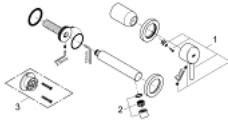

19 575 001 **CONCETTO TWO-HOLE BASIN MIXER**  
**S-SIZE**

**PRODUCT DESCRIPTION**

- Colour: chrome
- wall mounted
- 23 571 000 / 32 635 000
- without concealed body
- metal escutcheon
- metal lever
- GROHE LongLife finish
- GROHE AquaGuide adjustable mousseur
- center distance 110 mm
- projection 147 mm

19 575 001 **CONCETTO TWO-HOLE BASIN MIXER**  
**S-SIZE**

**SPARE PARTS**, marec 2010 – now

1: Lever (Spare part-nr. 46756000)

2: Mousseur (Spare part-nr. 48072000)

3: Extension (Spare part-nr. 46627000)\*