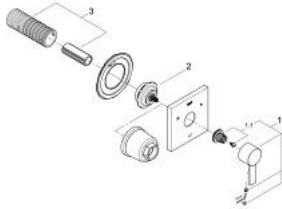

19 590 000 ALLURE 5-WAY DIVERTER

SPARE PARTS, junij 2010 – now

1: Handle (Spare part-nr. 48043000)

1.1: Replacement handle connection kit (Spare part-nr. 45186000)

1.1.1: O-ring Ø 18.2 x Ø 1.7 (Spare part-nr. 0392400M)

2: Extension for spindle (Spare part-nr. 48064000)

3: Extension (Spare part-nr. 45439000)