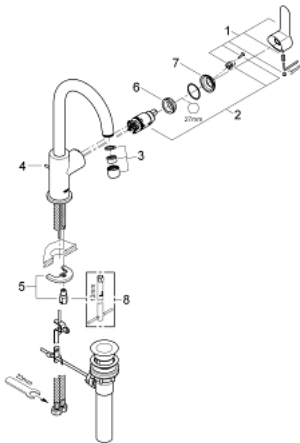

23 093 000 **BAUEDGE SINGLE-LEVER BASIN MIXER 1/2"**
L-SIZE

SPARE PARTS, maj 2012 – now

- 1: Lever (Spare part-nr. 46812000)
- 2: Cartridge (Spare part-nr. 46580000)
- 3: Mousseur (Spare part-nr. 13928000)
- 4: Pop-up rod (Spare part-nr. 10769000)
- 5: Shank mounting kit (Spare part-nr. 46249000)
- 6: Fitting ring (Spare part-nr. 07419000)
- 7: Cap (Spare part-nr. 46581000)
- 8: Mounting wrench (Spare part-nr. 19017000)*