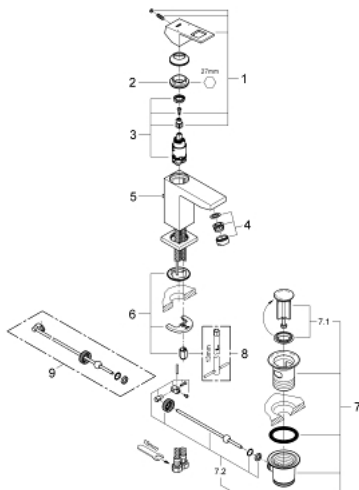

23 127 DC0 **EUROCUBE SINGLE-LEVER BASIN MIXER 1/2"**
S-SIZE

SPARE PARTS, julij 2018 – februar 2022

- 1: Lever (Spare part-nr. 46786DC0)
- 2: Fitting ring (Spare part-nr. 46715000)
- 3: Cartridge (Spare part-nr. 46580000)
- 4: Mousseur (Spare part-nr. 48159DC0)
- 6: Shank mounting kit (Spare part-nr. 46645000)
- 7: Waste set 1 1/4" (Spare part-nr. 28910DC0)
- 7.1: Plug (Spare part-nr. 07182DC0)
- 7.2: Eccentric rod (Spare part-nr. 07052000)
- 8: Mounting wrench (Spare part-nr. 19017000)*
- 9: Eccentric rod (Spare part-nr. 07341000)*