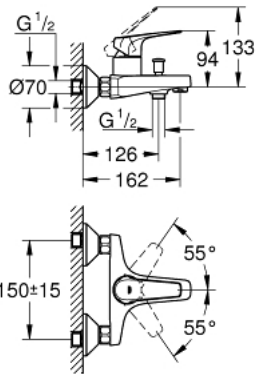

23 601 000 **BAUFLOW SINGLE-LEVER BATH MIXER 1/2"**

PRODUCT DESCRIPTION

- Colour: chrome
- wall mounted
- metal lever
- GROHE SmoothControl 35 mm ceramic cartridge
- GROHE LongLife finish
- automatic diverter: bath/shower
- mousseur
- S-unions
- metal wall escutcheon

23 601 000 BAUFLOW SINGLE-LEVER BATH MIXER 1/2"

SPARE PARTS, maj 2015 – now

- 1: Lever (Spare part-nr. 46959000)
 - 2: Cap (Spare part-nr. 46899000)
 - 3: Cartridge (Spare part-nr. 46374000)
 - 4: Diverter knob (Spare part-nr. 65648000)
 - 5: Diverter (Spare part-nr. 65655000)
 - 6: Mousseur (Spare part-nr. 13952000)
 - 7: S-union (Spare part-nr. 12075000)
 - 7.1: Seal (Spare part-nr. 0138600M)
 - 7.2: Escutcheon (Spare part-nr. 0221000M)
 - 8: Screw connection 1/2" (Spare part-nr. 45044000)
 - 9: Extension 3/4", 20 mm (Spare part-nr. 0713000M)*
 - 10: Temperature limiter (Spare part-nr. 46375000)*
 - 11: Socket spanner (Spare part-nr. 19332000)*
 - 12: Special spanner (Spare part-nr. 19377000)*
- * Optional accessories