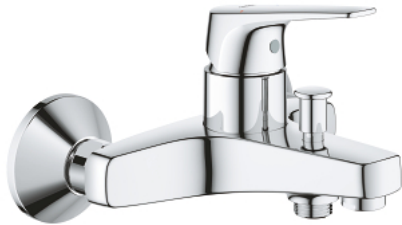

23 601 000 **BAUFLOW SINGLE-LEVER BATH MIXER 1/2"**

PRODUCT DESCRIPTION

- Colour: chrome
- wall mounted
- metal lever
- GROHE SmoothControl 35 mm ceramic cartridge
- GROHE LongLife finish
- automatic diverter: bath/shower
- mousseur
- S-unions
- metal wall escutcheon

23 601 000 BAUFLOW SINGLE-LEVER BATH MIXER 1/2"

SPARE PARTS, maj 2015 – now

- 1: Lever (Spare part-nr. 46959000)
 - 2: Cap (Spare part-nr. 46899000)
 - 3: Cartridge (Spare part-nr. 46374000)
 - 4: Diverter knob (Spare part-nr. 65648000)
 - 5: Diverter (Spare part-nr. 65655000)
 - 6: Mousseur (Spare part-nr. 13952000)
 - 7: S-union (Spare part-nr. 12075000)
 - 7.1: Seal (Spare part-nr. 0138600M)
 - 7.2: Escutcheon (Spare part-nr. 0221000M)
 - 8: Screw connection 1/2" (Spare part-nr. 45044000)
 - 9: Extension 3/4", 20 mm (Spare part-nr. 0713000M)*
 - 10: Temperature limiter (Spare part-nr. 46375000)*
 - 11: Socket spanner (Spare part-nr. 19332000)*
 - 12: Special spanner (Spare part-nr. 19377000)*
- * Optional accessories