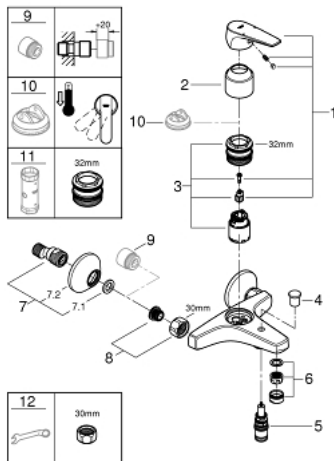

23 601 000 **BAUFLOW SINGLE-LEVER BATH MIXER 1/2"**

PRODUCT DESCRIPTION

- Colour: chrome
- wall mounted
- metal lever
- GROHE SmoothControl 35 mm ceramic cartridge
- GROHE LongLife finish
- automatic diverter: bath/shower
- mousseur
- S-unions
- metal wall escutcheon

23 601 000 BAUFLOW SINGLE-LEVER BATH MIXER 1/2"

SPARE PARTS, maj 2015 – now

- 1: Lever (Spare part-nr. 46959000)
 - 2: Cap (Spare part-nr. 46899000)
 - 3: Cartridge (Spare part-nr. 46374000)
 - 4: Diverter knob (Spare part-nr. 65648000)
 - 5: Diverter (Spare part-nr. 65655000)
 - 6: Mousseur (Spare part-nr. 13952000)
 - 7: S-union (Spare part-nr. 12075000)
 - 7.1: Seal (Spare part-nr. 0138600M)
 - 7.2: Escutcheon (Spare part-nr. 0221000M)
 - 8: Screw connection 1/2" (Spare part-nr. 45044000)
 - 9: Extension 3/4", 20 mm (Spare part-nr. 0713000M)*
 - 10: Temperature limiter (Spare part-nr. 46375000)*
 - 11: Socket spanner (Spare part-nr. 19332000)*
 - 12: Special spanner (Spare part-nr. 19377000)*
- * Optional accessories