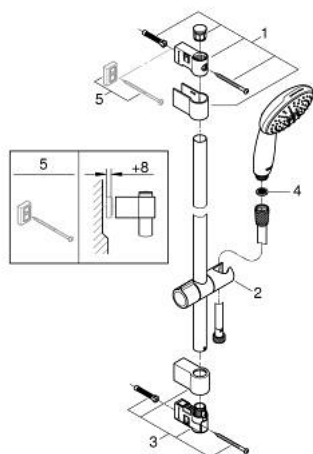

26 163 243 3 TEMPESTA 110 SHOWER RAIL SET 2 SPRAYS (RAIN, JET)

SPARE PARTS, februar 2023 – now

- 1: Shower rail holder (Spare part-nr. 486072430)
 - 2: Glide element (Spare part-nr. 486092430)
 - 3: Shower rail holder (Spare part-nr. 486082430)
 - 4: Dirt strainer (Spare part-nr. 0700200M)
 - 5: Compensation disc (Spare part-nr. 48543001)*
- * Optional accessories