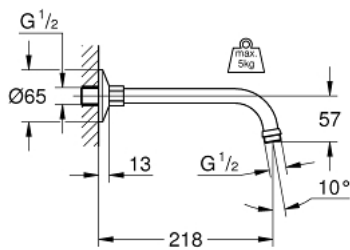

## 27 406 000 RELEXA SHOWER ARM 218 MM

### PRODUCT DESCRIPTION

- Colour: chrome
- connection thread 1/2"
- projection 218 mm
- sliding escutcheon
- GROHE LongLife finish

## 27 406 000 RELEXA SHOWER ARM 218 MM

**SPARE PARTS**, januar 1977 – now

1: Escutcheon 1/2" (Spare part-nr. 02201000)