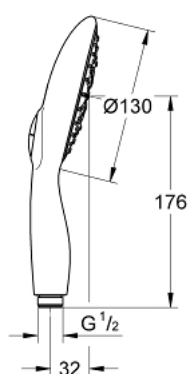

## 27 672 A00 POWER&SOUL 130 HAND SHOWER 4+ SPRAYS

27 672 A00 **POWER&SOUL 130 HAND SHOWER 4+ SPRAYS**

**SPARE PARTS**, marec 2015 – now

1: Dirt strainer (Spare part-nr. 0700200M)