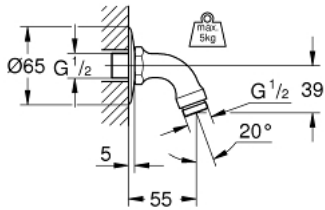

28 429 000 **RELEXA SHOWER ARM 55 MM**

PRODUCT DESCRIPTION

- Colour: chrome
- connection thread 1/2"
- GROHE LongLife finish

28 429 000 RELEXA SHOWER ARM 55 MM

SPARE PARTS, januar 1978 – now

1: Escutcheon 1/2" (Spare part-nr. 02201000)