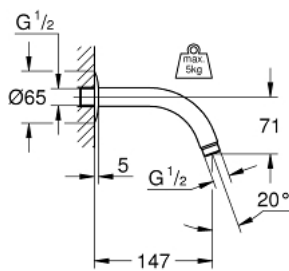

28 541 000 RELEXA SHOWER ARM 147 MM

PRODUCT DESCRIPTION

- Colour: chrome
- connection thread 1/2"
- escutcheon
- GROHE LongLife finish

28 541 000 **RELEXA SHOWER ARM 147 MM**

SPARE PARTS, januar 1989 – now

1: Escutcheon 1/2" (Spare part-nr. 02201000)