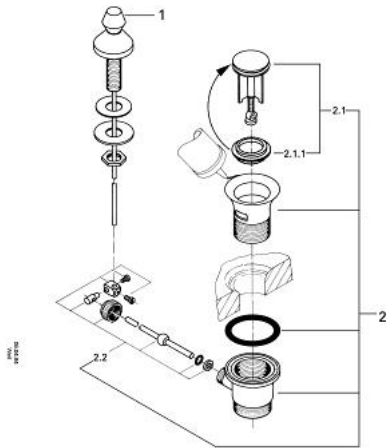

28 900 000 **POP-UP WASTE SET 1 1/4"**

**PRODUCT DESCRIPTION**

- Colour: chrome
- for basins
- GROHE LongLife finish

## 28 900 000 POP-UP WASTE SET 1 1/4"

28 900 000

### SPARE PARTS, januar 1978 – now

- 1: Pop-up rod (Spare part-nr. 06073000)
- 2: Waste set 1 1/4" (Spare part-nr. 28910000)
- 2.1: Plug (Spare part-nr. 07182000)
- 2.2: Eccentric rod (Spare part-nr. 07052000)