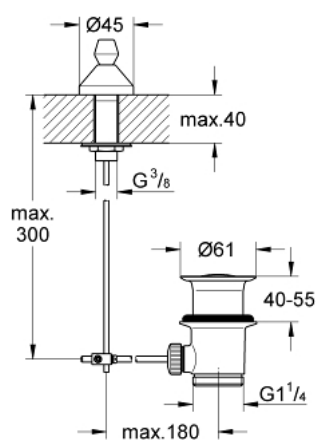

28 900 000 **POP-UP WASTE SET 1 1/4"**

**PRODUCT DESCRIPTION**

- Colour: chrome
- for basins
- GROHE LongLife finish

## 28 900 000 POP-UP WASTE SET 1 1/4"

28 900 000

### SPARE PARTS, januar 1978 – now

- 1: Pop-up rod (Spare part-nr. 06073000)
- 2: Waste set 1 1/4" (Spare part-nr. 28910000)
- 2.1: Plug (Spare part-nr. 07182000)
- 2.2: Eccentric rod (Spare part-nr. 07052000)