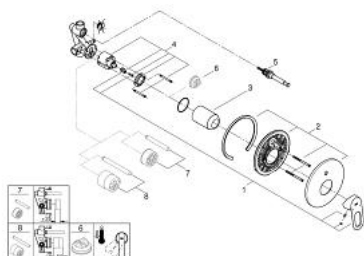

## 29 081 000 BAULOOP SINGLE-LEVER BATH MIXER 1/2"

### SPARE PARTS, december 2015 – now

- 1: Lever (Spare part-nr. 46696000)
- 2: Escutcheon (Spare part-nr. 46905000)
- 3: Cap (Spare part-nr. 09038000)
- 4: Cartridge (Spare part-nr. 46048000)
- 5: Diverter (Spare part-nr. 46737000)
- 6: Temperature limiter (Spare part-nr. 46375000)\*
- 7: Extension set (Spare part-nr. 46191000)\*
- 8: Extension set (Spare part-nr. 46343000)\*