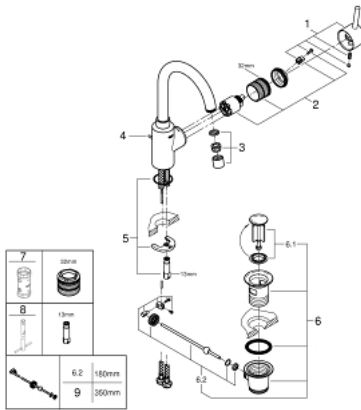

32 723 001 **FEEL SINGLE-LEVER BASIN MIXER 1/2"**
L-SIZE

SPARE PARTS, avgust 2017 – now

- 1: Lever (Spare part-nr. 46630000)
 - 2: Cartridge (Spare part-nr. 46374000)
 - 3: Mousseur (Spare part-nr. 48418000)
 - 4: Pop-up rod (Spare part-nr. 46739000)
 - 5: Shank mounting kit (Spare part-nr. 46671000)
 - 6: Waste set 1 1/4" (Spare part-nr. 28910000)
 - 6.1: Plug (Spare part-nr. 07182000)
 - 6.2: Eccentric rod (Spare part-nr. 07052000)
 - 7: Socket spanner (Spare part-nr. 19332000)*
 - 8: Mounting wrench (Spare part-nr. 19017000)*
 - 9: Eccentric rod (Spare part-nr. 07341000)*
- * Optional accessories