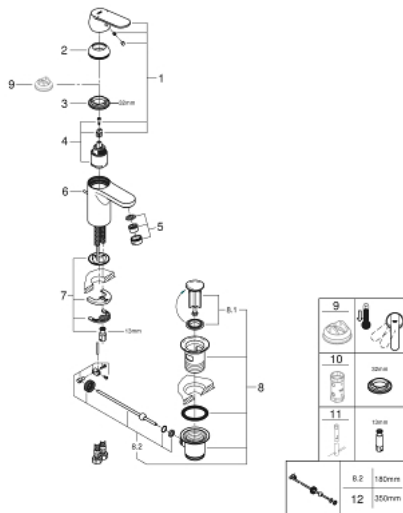

32 825 00L EUROSMART COSMOPOLITAN SINGLE-LEVER BASIN MIXER 1/2" S-SIZE

SPARE PARTS, junij 2011 – now

- 1: Lever (Spare part-nr. 46681000)
 - 2: Cap (Spare part-nr. 46492000)
 - 3: Screw coupling (Spare part-nr. 46460000)
 - 4: Cartridge (Spare part-nr. 46374000)
 - 5: Mousseur (Spare part-nr. 13922000)
 - 6: Pop-up rod (Spare part-nr. 10769000)
 - 7: Shank mounting kit (Spare part-nr. 46671000)
 - 8: Waste set 1 1/4" (Spare part-nr. 28910000)
 - 8.1: Plug (Spare part-nr. 07182000)
 - 8.2: Eccentric rod (Spare part-nr. 07052000)
 - 9: Temperature limiter (Spare part-nr. 46375000)*
 - 10: Socket spanner (Spare part-nr. 19332000)*
 - 11: Mounting wrench (Spare part-nr. 19017000)*
 - 12: Eccentric rod (Spare part-nr. 07341000)*
- * Optional accessories