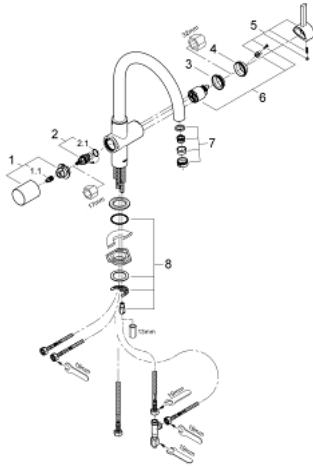

33 251 000 GROHE BLUE SINGLE-LEVER SINK MIXER 1/2" BI-FLOW

SPARE PARTS, julij 2008 – now

- 1: Handle (Spare part-nr. 48020000)
- 1.1: Snap insert (Spare part-nr. 0538600M)
- 2: Headpart (Spare part-nr. 64368000)
- 2.1: O-ring $\varnothing 18.2 \times \varnothing 1.7$ (Spare part-nr. 0392400M)
- 3: Ring (Spare part-nr. 04456000)
- 4: Cap (Spare part-nr. 46116000)
- 5: Lever (Spare part-nr. 46653000)
- 6: Cartridge (Spare part-nr. 46374000)
- 7: Mousseur (Spare part-nr. 64374000)
- 8: Shank mounting kit (Spare part-nr. 46249000)