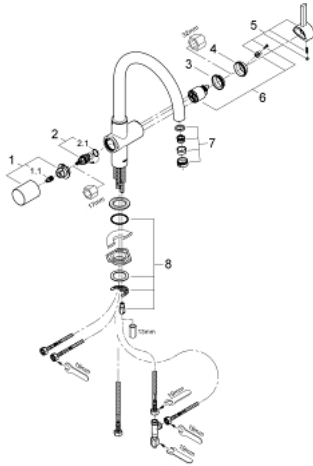

33 251 000 **GROHE BLUE SINGLE-LEVER SINK MIXER 1/2" BI-FLOW**

**SPARE PARTS**, julij 2008 – now

- 1: Handle (Spare part-nr. 48020000)
- 1.1: Snap insert (Spare part-nr. 0538600M)
- 2: Headpart (Spare part-nr. 64368000)
- 2.1: O-ring  $\varnothing$  18.2 x  $\varnothing$  1.7 (Spare part-nr. 0392400M)
- 3: Ring (Spare part-nr. 04456000)
- 4: Cap (Spare part-nr. 46116000)
- 5: Lever (Spare part-nr. 46653000)
- 6: Cartridge (Spare part-nr. 46374000)
- 7: Mousseur (Spare part-nr. 64374000)
- 8: Shank mounting kit (Spare part-nr. 46249000)