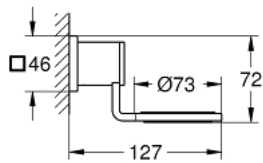

40 278 000 ALLURE HOLDER

PRODUCT DESCRIPTION

- Colour: chrome
- for glass or soap dish
- without glass
- without soap dish
- GROHE LongLife finish

Pure Freude
an Wasser

40 278 000 **ALLURE HOLDER**

Zu diesem Produkt gibt es
keine Ersatzteile mehr.