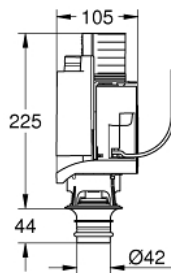

## 42 314 000 DISCHARGE VALVE AV1 COMPLETE

**SPARE PARTS**, junij 2006 – now

1: Pneumatic hose (Spare part-nr. 42319000)

2: Seal (Spare part-nr. 42310000)

3: Valve seat for GD2 (Spare part-nr. 42315000)