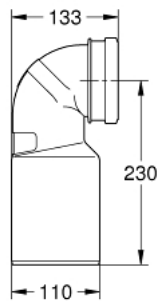

42 946 000 **OUTLET ELBOW**

**PRODUCT DESCRIPTION**

- made of PE
- Ø 80/100 mm

## 42 946 000 **OUTLET ELBOW**

**SPARE PARTS**, januar 1995 – now

1: Sealing washer (Spare part-nr. 4207700M)